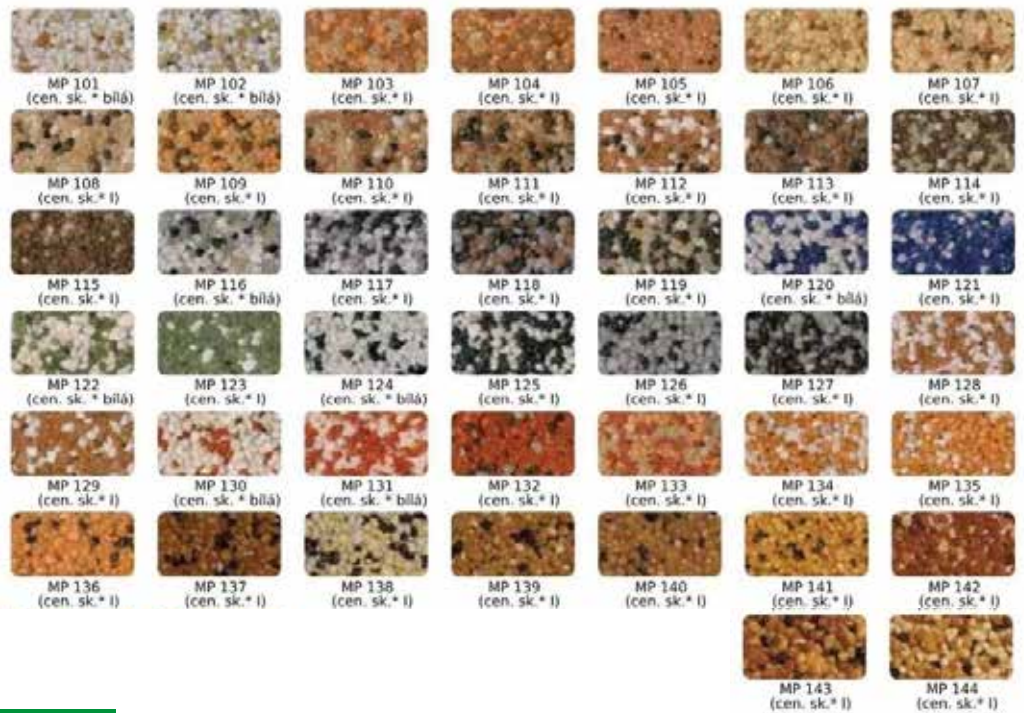

Vzorník PCI Multiputz MP